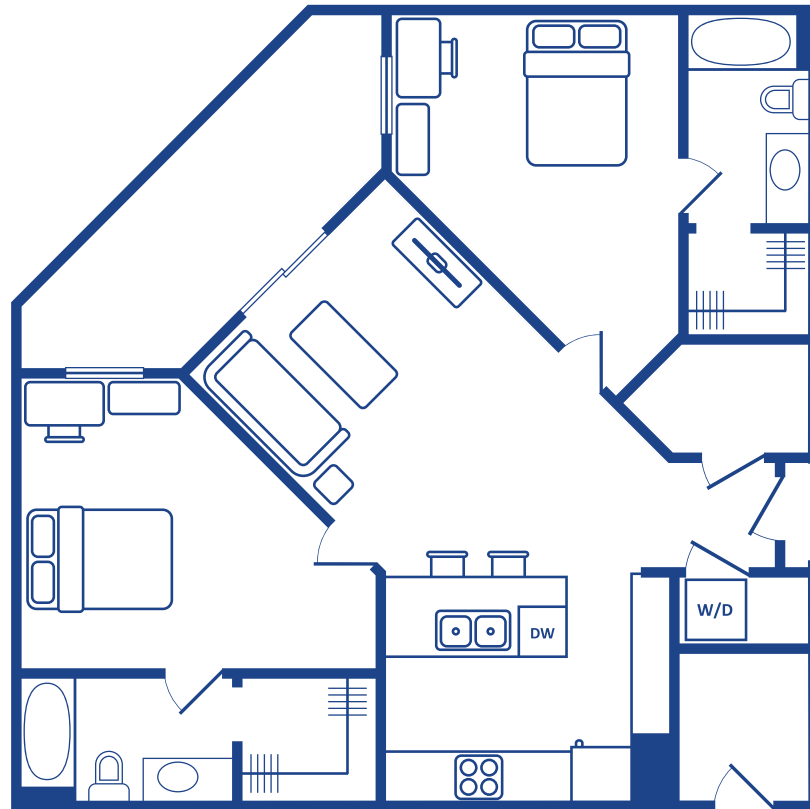

**B1 2 BED, 2 BATH**

205-772-2872

[LarkTuscaloosa.com](http://LarkTuscaloosa.com)

**B2 2 BED, 2 BATH**

205-772-2872

[LarkTuscaloosa.com](https://www.LarkTuscaloosa.com)

**B3 2 BED, 2 BATH**

205-772-2872

[LarkTuscaloosa.com](http://LarkTuscaloosa.com)

**B4 2 BED, 2 BATH**

205-772-2872

[LarkTuscaloosa.com](http://LarkTuscaloosa.com)